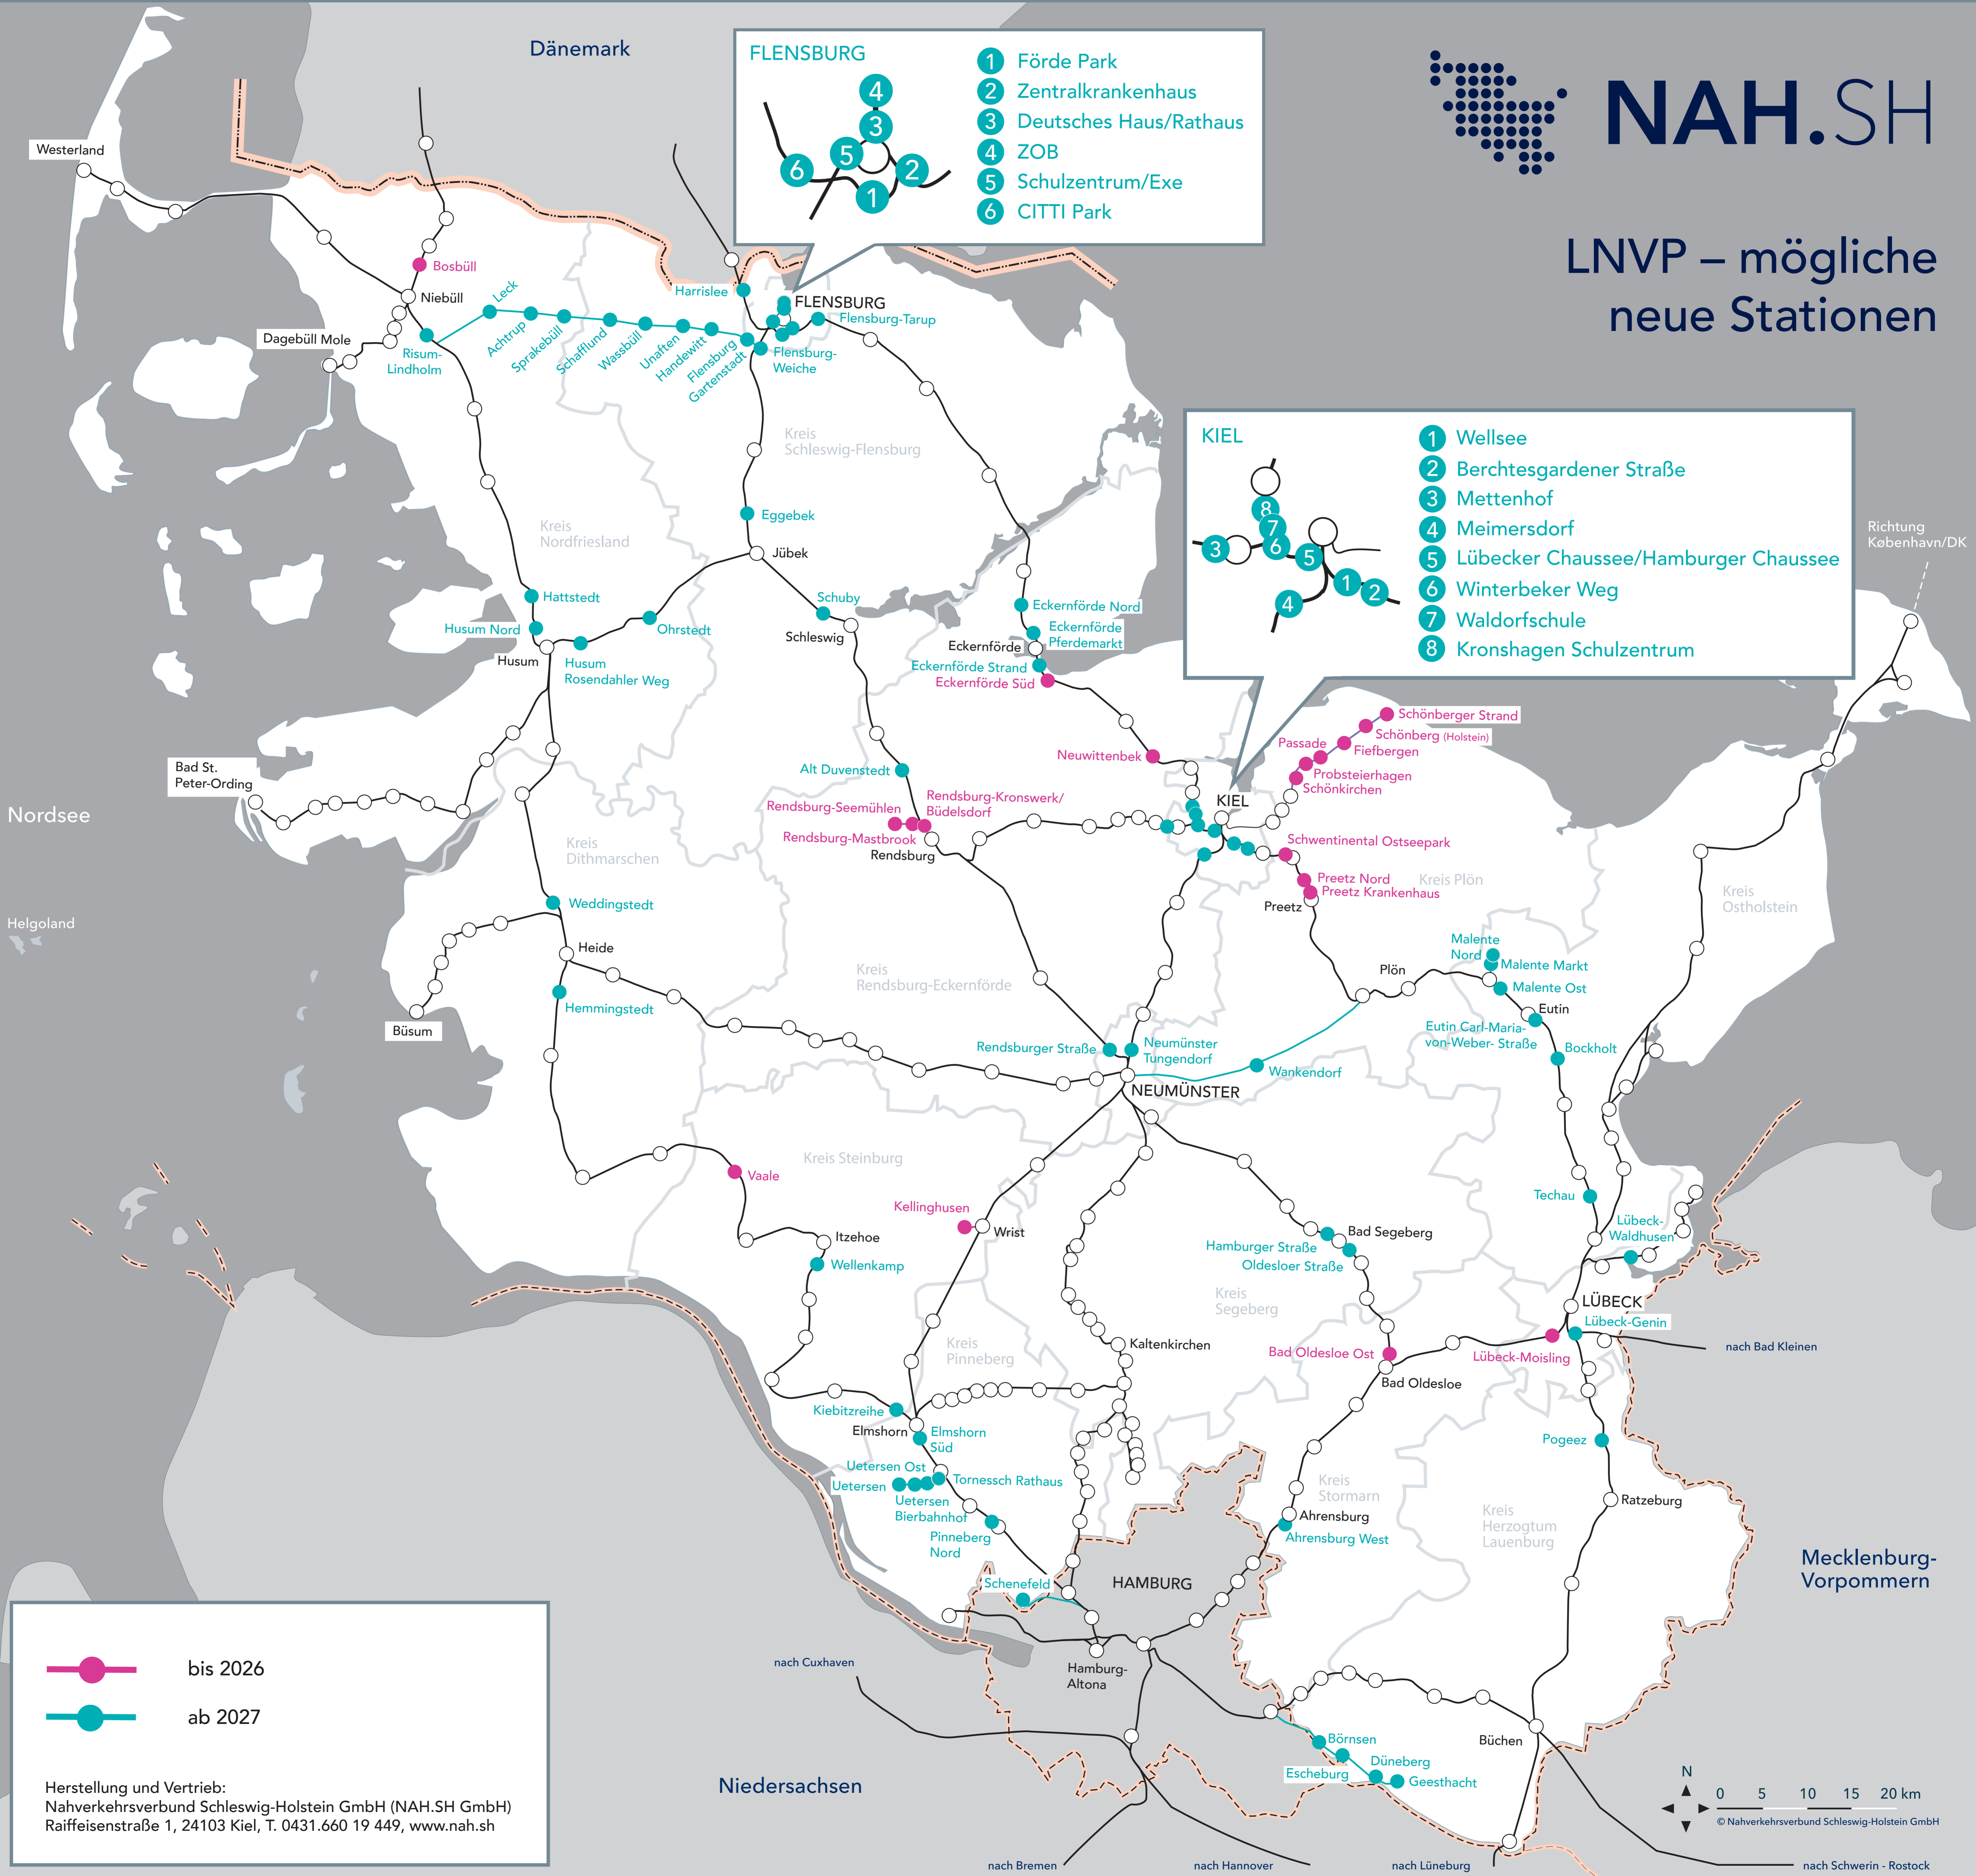

NAH.SH

LNVP – mögliche neue Stationen

FLENSBURG

- 1 Förde Park
- 2 Zentralkrankenhaus
- 3 Deutsches Haus/Rathaus
- 4 ZOB
- 5 Schulzentrum/Exe
- 6 CITTI Park

KIEL

- 1 Wellsee
- 2 Berchtesgardener Straße
- 3 Mettenhof
- 4 Meimersdorf
- 5 Lübecker Chaussee/Hamburger Chaussee
- 6 Winterbeker Weg
- 7 Waldorfschule
- 8 Kronshagen Schulzentrum