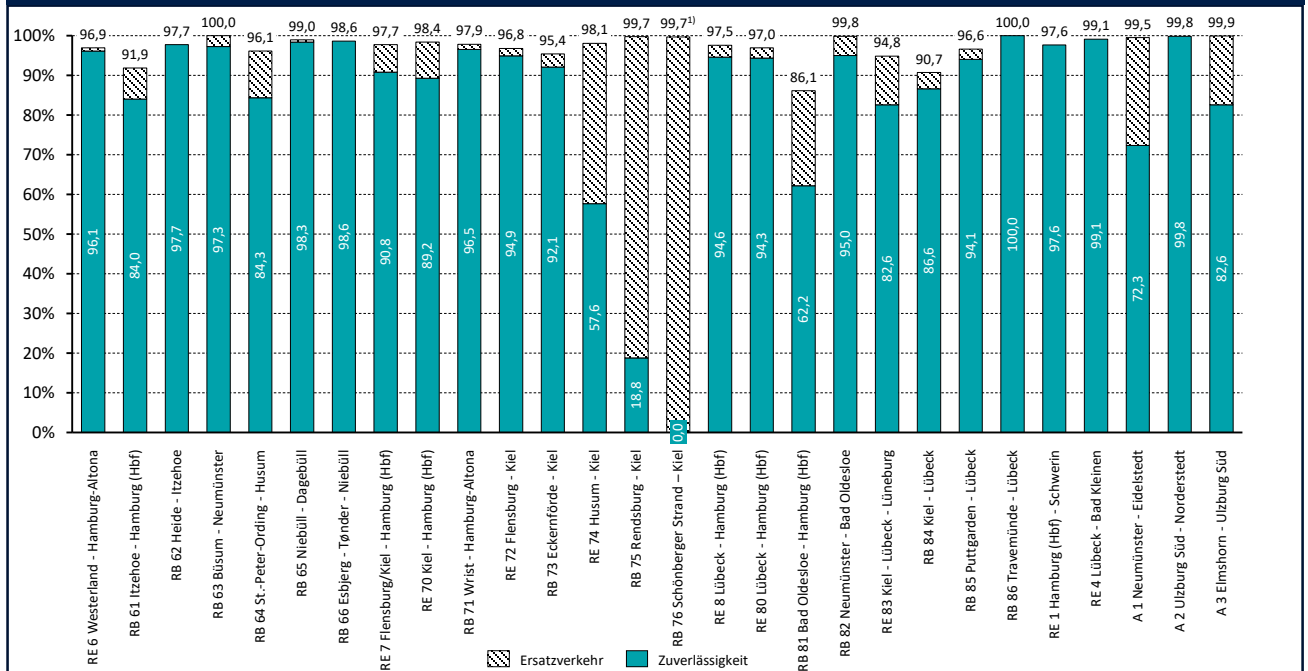

Zuverlässigkeit des SPNV 2023

Zuverlässigkeit im Jahresvergleich

Zuverlässigkeit nach Linien April 2023

1) Im Betrachtungszeitraum kein Zugverkehr

Ausfallursachen im Gesamtnetz Schleswig-Holstein 2023