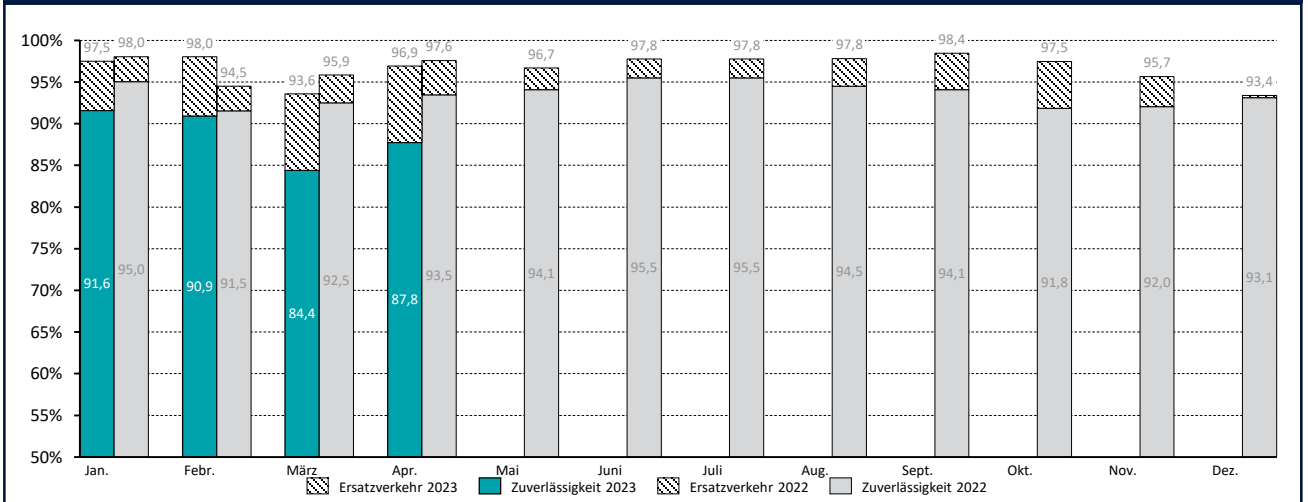

Zuverlässigkeit des SPNV 2023

Zuverlässigkeit im Jahresvergleich

Zuverlässigkeit nach Linien April 2023

1) Im Betrachtungszeitraum kein Zugverkehr

Ausfallursachen im Gesamtnetz Schleswig-Holstein 2023