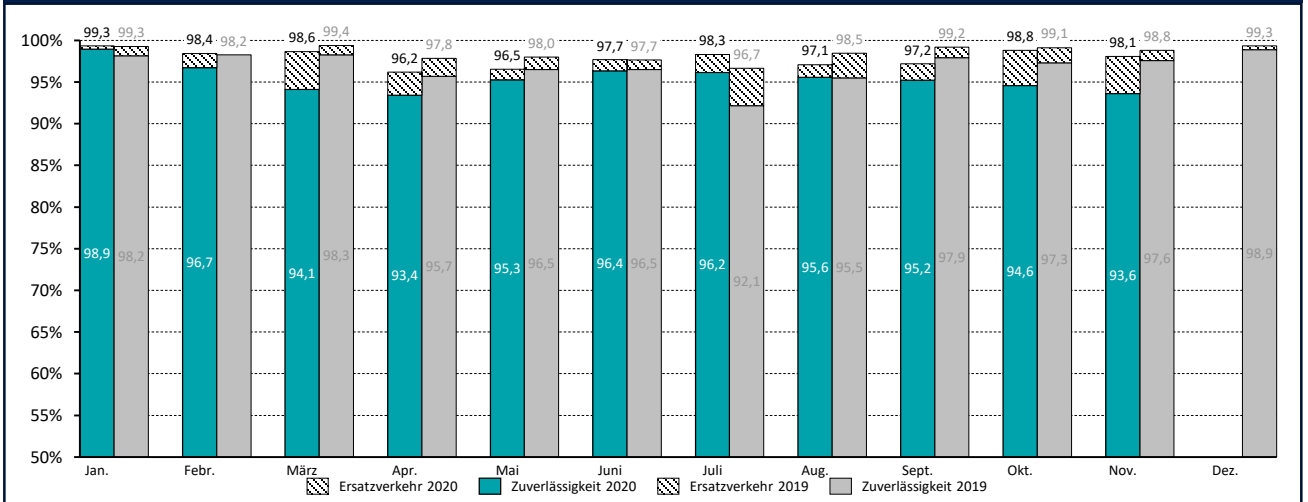

Zuverlässigkeit des SPNV 2020

Zuverlässigkeit im Jahresvergleich

Zuverlässigkeit nach Linien November 2020

Ausfallursachen im Gesamtnetz Schleswig-Holstein 2020