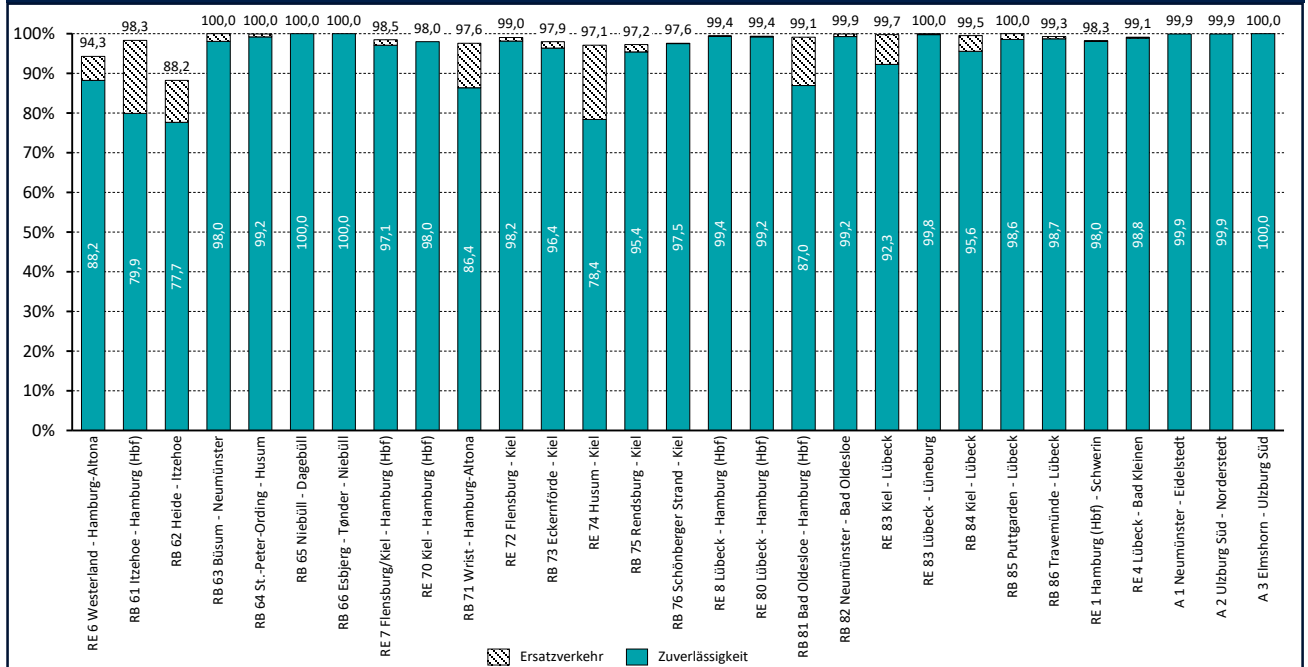

Zuverlässigkeit des SPNV 2020

Zuverlässigkeit im Jahresvergleich

Zuverlässigkeit nach Linien November 2020

Ausfallursachen im Gesamtnetz Schleswig-Holstein 2020