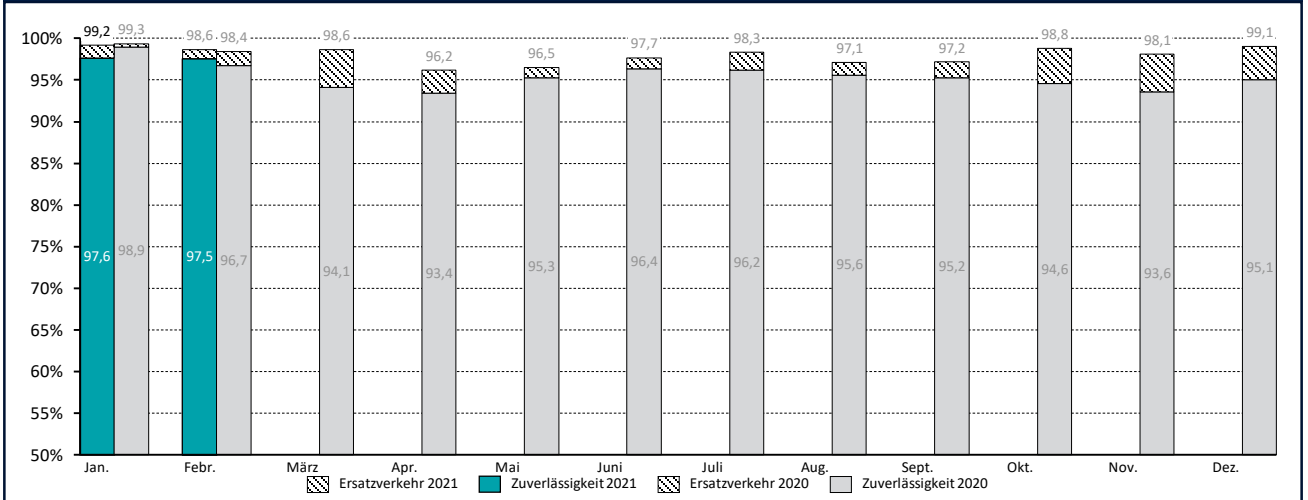

Zuverlässigkeit des SPNV 2021

Zuverlässigkeit im Jahresvergleich

Zuverlässigkeit nach Linien Februar 2021

Ausfallursachen im Gesamtnetz Schleswig-Holstein 2021