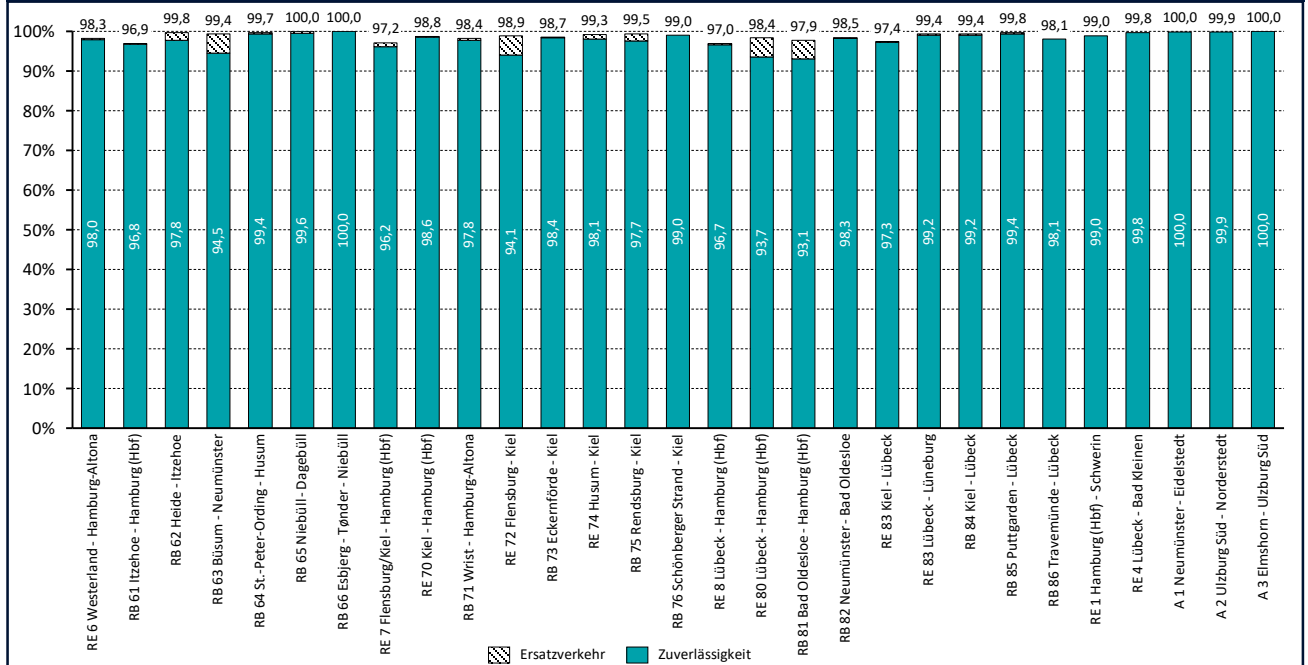

Zuverlässigkeit des SPNV 2021

Zuverlässigkeit im Jahresvergleich

Zuverlässigkeit nach Linien Februar 2021

Ausfallursachen im Gesamtnetz Schleswig-Holstein 2021