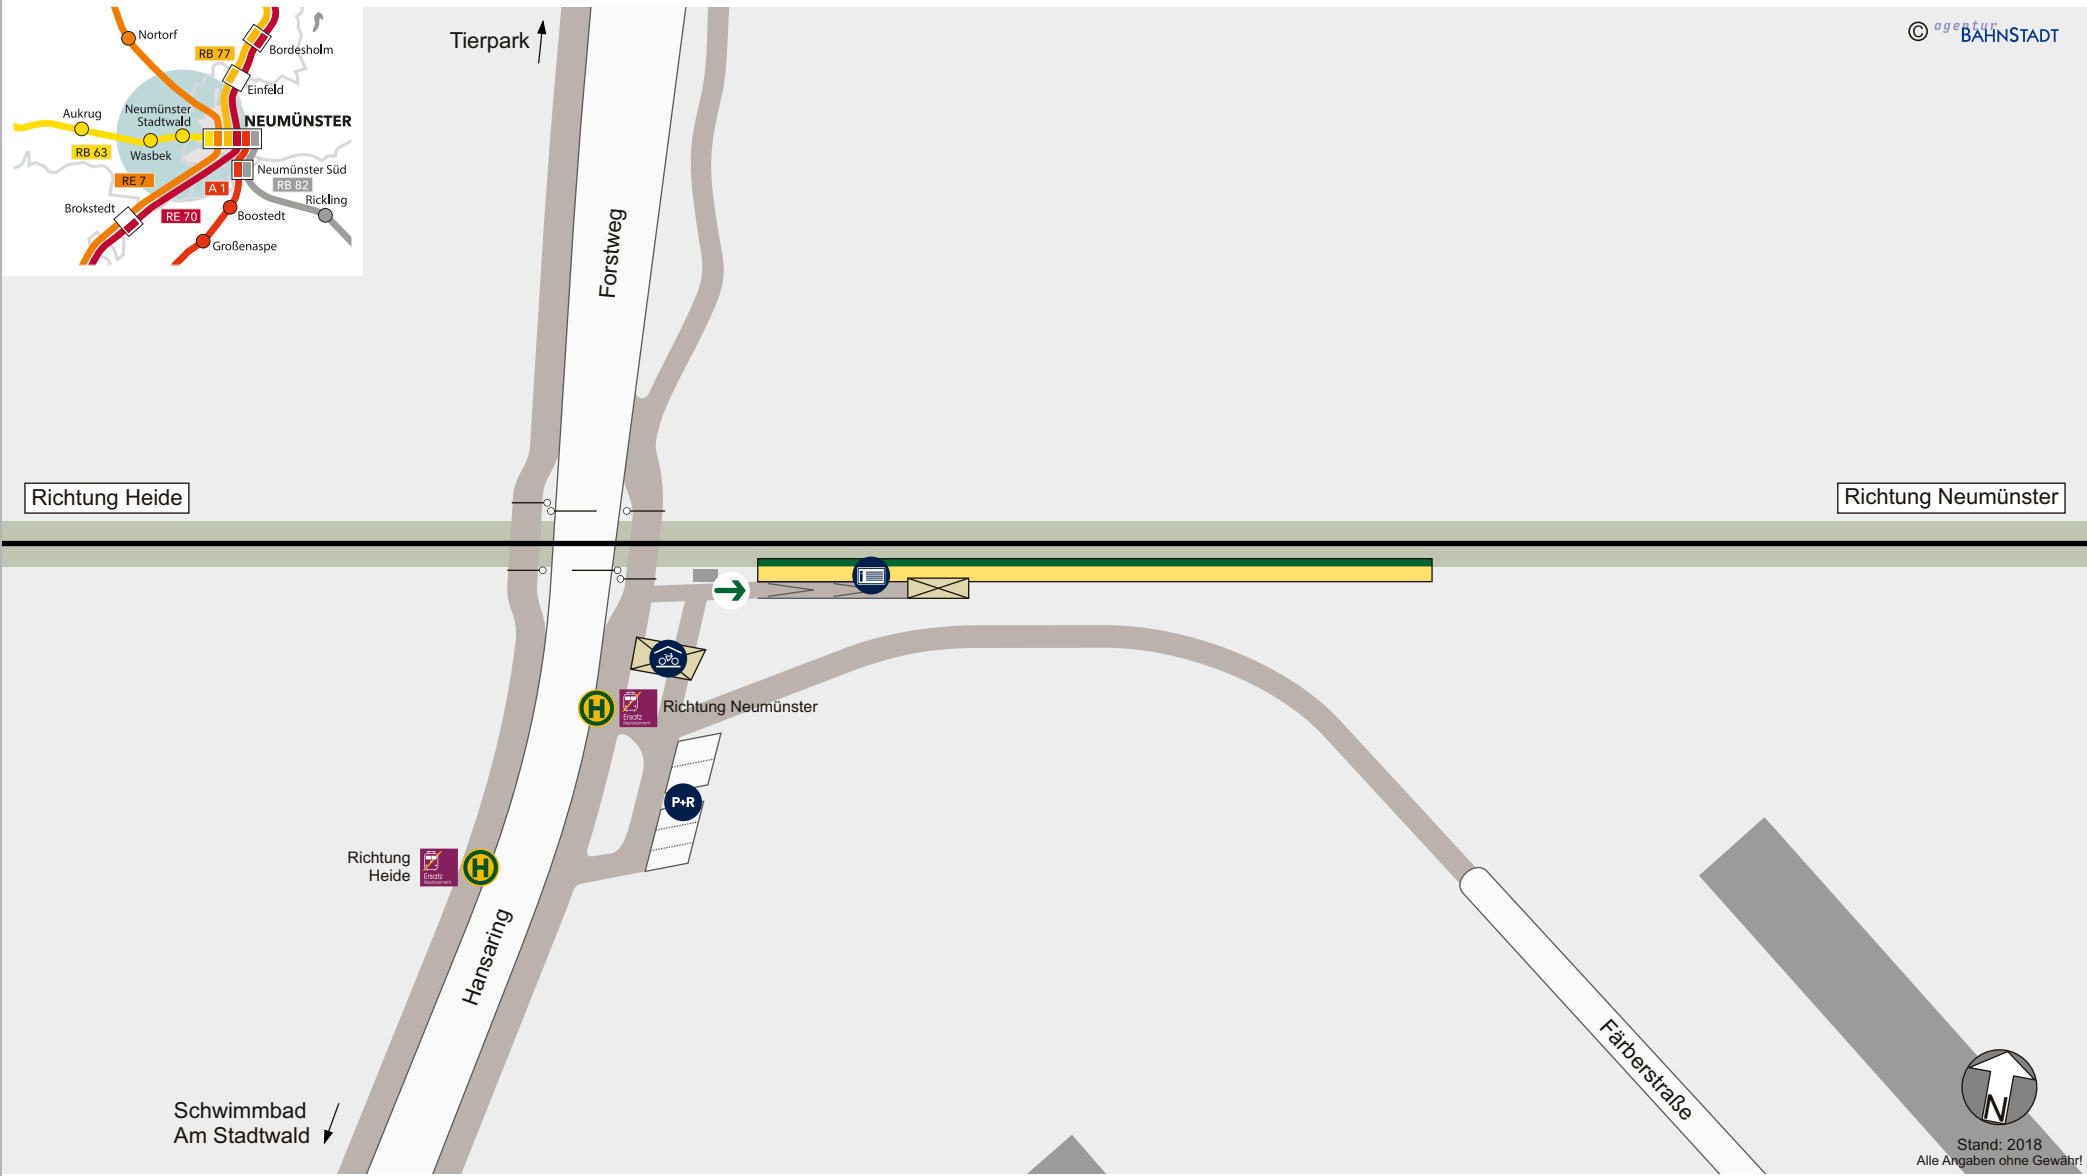

Neumünster Stadtwald Stationsplan

Barrierefreiheit:

Bahnsteig und verkehrende Züge  barrierefrei zugänglich

Ausstattung:   

Zugang  barrierefrei  nicht barrierefrei

Verkehrsverknüpfung:     

Anregungen, Fragen oder Vorschläge?
Nehmen Sie Kontakt mit uns auf!