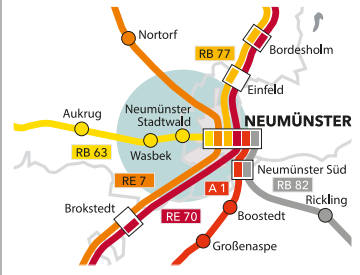

Neumünster Stadtwald Stationsplan

Barrierefreiheit:

Bahnsteig und verkehrende Züge  barrierefrei zugänglich

Ausstattung:   

Zugang  barrierefrei  nicht barrierefrei

Verkehrsverknüpfung:     

Anregungen, Fragen oder Vorschläge?
Nehmen Sie Kontakt mit uns auf!